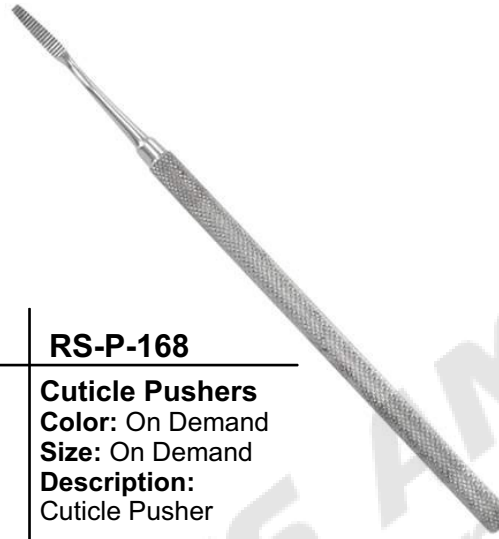

# CUTICLE PUSHERS

**RS-P-167**

**Cuticle Pushers**  
**Color:** On Demand  
**Size:** On Demand  
**Description:**  
Cuticle Pusher

**RS-P-168**

**Cuticle Pushers**  
**Color:** On Demand  
**Size:** On Demand  
**Description:**  
Cuticle Pusher