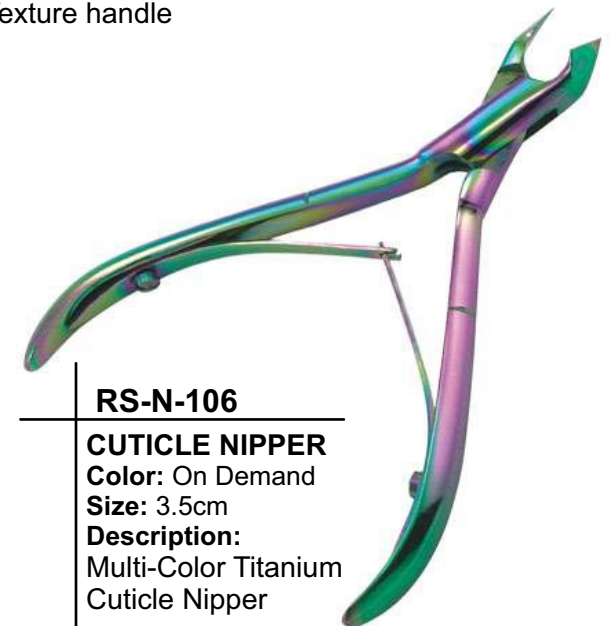

**Size:** 11.5cm

**Description:**

Cuticle nipper, Single Spring,  
Texture handle

**RS-N-104**

**CUTICLE NIPPER**

**Color:** On Demand

**Size:** 12.5cm

**Description:**

Cuticle nipper, Lap Joint  
Wire Spring

**RS-N-105**

**CUTICLE NIPPER**

**Color:** On Demand

**Size:** 11cm

**Description:**

Double Spring  
Plain Handle

**RS-N-106**

**CUTICLE NIPPER**

**Color:** On Demand

**Size:** 3.5cm

**Description:**

Multi-Color Titanium  
Cuticle Nipper