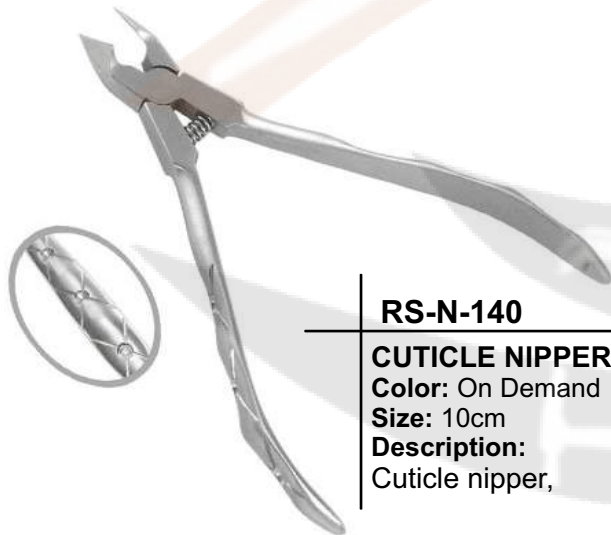

**CUTICLE NIPPER**

**Color:** On Demand

**Size:** 10cm

**Description:**

Cuticle nipper,  
Double Spring,  
Texture Handle

**RS-N-139**

**CUTICLE NIPPER**

**Color:** On Demand

**Size:** 10cm

**Description:**

Cuticle nipper,  
Double Spring

**RS-N-140**

**CUTICLE NIPPER**

**Color:** On Demand

**Size:** 10cm

**Description:**