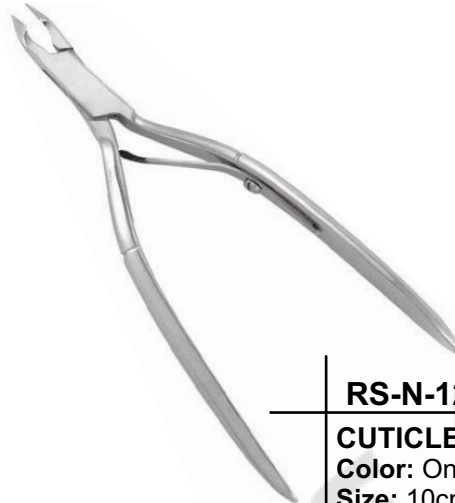

# CUTICLE NIPPERS

**RS-N-125**

**CUTICLE NIPPER**

**Color:** On Demand

**Size:** 10cm

**Description:**

Cuticle nipper,  
Single Spring

**RS-N-126**