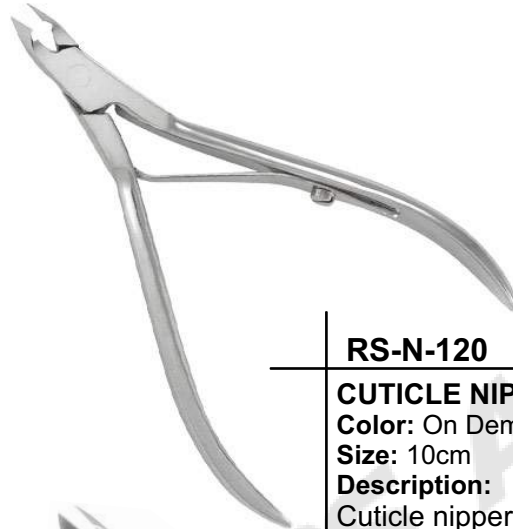

**CUTICLE NIPPER**

**Color:** On Demand

**Size:** 10cm

**Description:**

Cuticle nipper,  
Single Spring

# CUTICLE NIPPERS

**RS-N-119**

**CUTICLE NIPPER**

**Color:** On Demand

**Size:** 10cm

**Description:**  
Cuticle nipper,  
Single Spring

**RS-N-120**

**CUTICLE NIPPER**