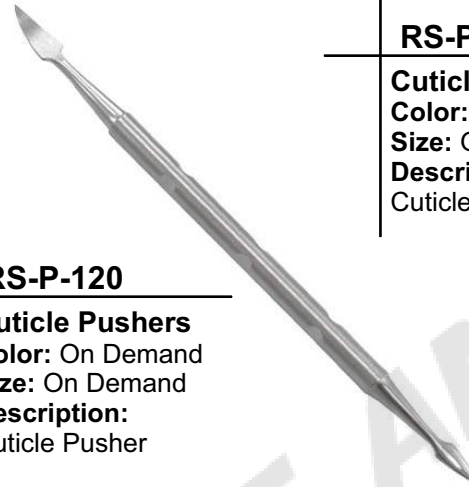

# CUTICLE PUSHERS

**RS-P-119**

**Cuticle Pushers**  
**Color:** On Demand  
**Size:** On Demand  
**Description:**  
Cuticle Pusher

**RS-P-120**

**Cuticle Pushers**  
**Color:** On Demand  
**Size:** On Demand  
**Description:**  
Cuticle Pusher