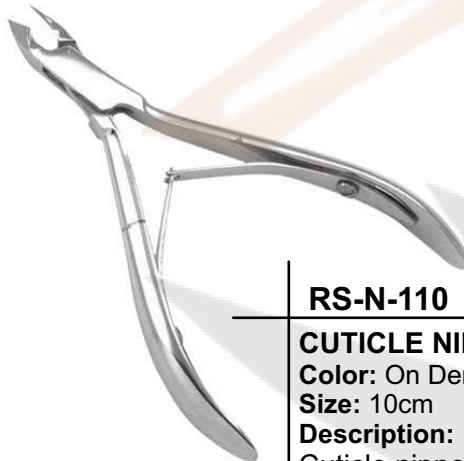

**CUTICLE NIPPER**

**Color:** On Demand

**Size:** On Demand

**Description:**

Cuticle nipper, Double Spring,  
Texture handle

**RS-N-109**

**CUTICLE NIPPER**

**Color:** On Demand

**Size:** 9.5cm

**Description:**

Cuticle nipper,  
Black handle

**RS-N-110**

**CUTICLE NIPPER**

**Color:** On Demand

**Size:** 10cm

**Description:**