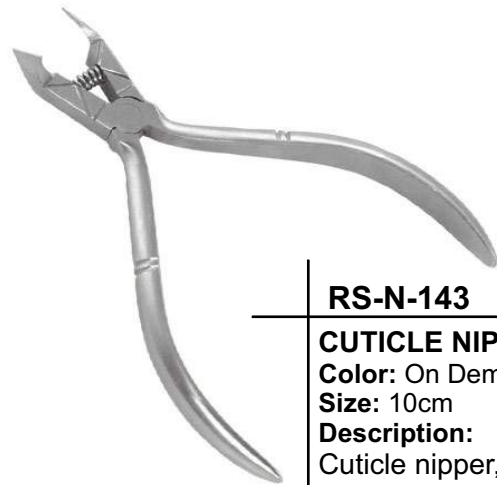

Cuticle nipper,

**RS-N-141**

**CUTICLE NIPPER**

**Color:** On Demand

**Size:** 10cm

**Description:**

Cuticle nipper,

**RS-N-142**

**CUTICLE NIPPER**

**Color:** On Demand

**Size:** 10cm

**Description:**

Cuticle nipper,

# CUTICLE NIPPERS

**RS-N-143**

**CUTICLE NIPPER**

**Color:** On Demand

**Size:** 10cm

**Description:**

Cuticle nipper,  
Regular Handle

**RS-N-144**