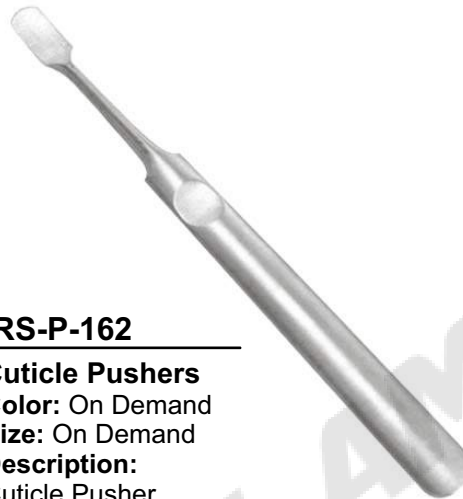

# CUTICLE PUSHERS

**RS-P-161**

**Cuticle Pushers**  
**Color:** On Demand  
**Size:** On Demand  
**Description:**  
Cuticle Pusher

**RS-P-162**

**Cuticle Pushers**  
**Color:** On Demand  
**Size:** On Demand  
**Description:**  
Cuticle Pusher