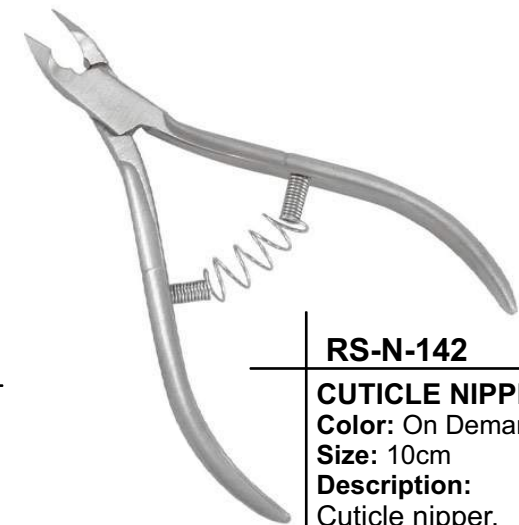

Cuticle nipper,

**RS-N-141**

**CUTICLE NIPPER**

**Color:** On Demand

**Size:** 10cm

**Description:**

Cuticle nipper,

**RS-N-142**

**CUTICLE NIPPER**

**Color:** On Demand

**Size:** 10cm

**Description:**

Cuticle nipper,