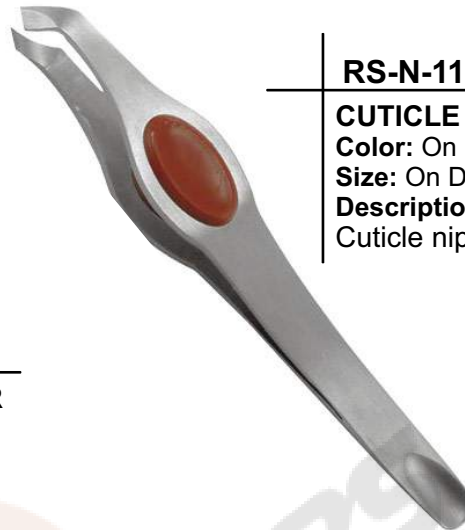

# CUTICLE NIPPERS

**RS-N-113**

**CUTICLE NIPPER**

**Color:** On Demand

**Size:** On Demand

**Description:**

Cuticle nipper,  
Double Spring,  
Texture Handle

**RS-N-114**